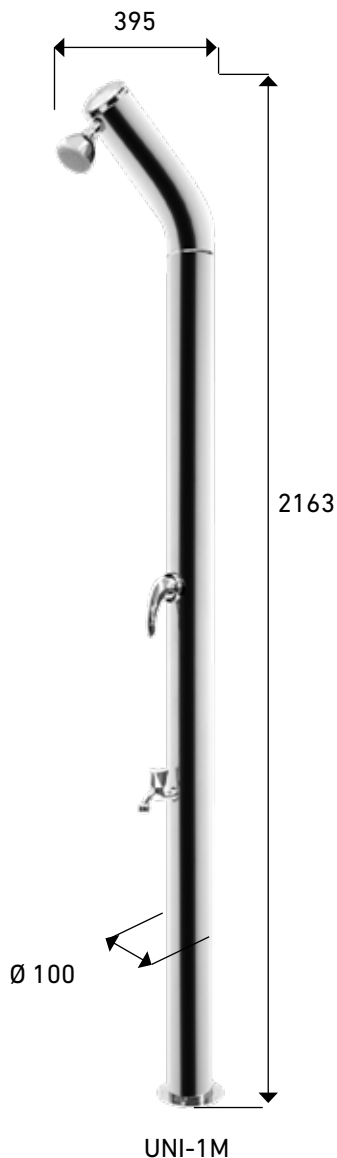

UNI-1

MADE IN ITALY

 Il modello Uni-1, fa parte delle docce per esterni con miscelatore ed è caratterizzata da un design elegante e slanciato. La doccia esterna con miscelatore Uni-1 è predisposta per ospitare una persona alla volta, oltre a essere corredata di un lavapiedi che offre ampia praticità. Le docce per esterni con miscelatore sono realizzate in acciaio inox di elevata qualità AISI 316, al fine di garantire un'ottima resistenza alla corrosione, con finitura a specchio BA. Uni-1 presenta internamente parti idrauliche in ottone, rame e acciaio inox, tubi flessibili di connessione per acqua fredda e calda (nella versione M) al fine di facilitare il collegamento all'impianto. La base è di uno spessore elevato per garantire stabilità e robustezza al fissaggio a terra.

La doccia con miscelatore Uni-1 è disponibili in 3 versioni:

- UNI1-M presenta un rubinetto miscelatore per la doccia e un rubinetto a chiusura manuale per il lavapiedi, in grado di garantire una temperatura ottimale per l'acqua della doccia.
- UNI1-R con rubinetto a chiusura manuale per la doccia e il lavapiedi.
- UNI1-P dotato di un pulsante a tempo programmato per la doccia e il lavapiedi, riducendo così lo spreco d'acqua.

Caratteristiche Specificazione

	Attacco acqua Water connections	3/4" F
	Numero di attacchi No. of connections	2 (UNI-M) 1 (UNI-P) 1 (UNI-R)
	Pressione massima Maximum pressure	300 kPa 3 bar
	Dimensioni e peso imballo Packaging size and weight H x L x P	225 x 35 x 35 cm 10,9 kg
	Dimensioni, peso, pezzi pallet Pallet size, weight and items no. H x L x P	236 x 107 x 107 cm 113 kg 9