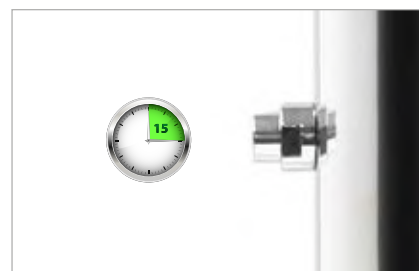

UNI-1

MADE IN ITALY

 Il modello Uni-1, fa parte delle docce per esterni con miscelatore ed è caratterizzata da un design elegante e slanciato. La doccia esterna con miscelatore Uni-1 è predisposta per ospitare una persona alla volta, oltre a essere corredata di un lavapiedi che offre ampia praticità. Le docce per esterni con miscelatore sono realizzate in acciaio inox di elevata qualità AISI 316, al fine di garantire un'ottima resistenza alla corrosione, con finitura a specchio BA. Uni-1 presenta internamente parti idrauliche in ottone, rame e acciaio inox, tubi flessibili di connessione per acqua fredda e calda (nella versione M) al fine di facilitare il collegamento all'impianto. La base è di uno spessore elevato per garantire stabilità e robustezza al fissaggio a terra.

La doccia con miscelatore Uni-1 è disponibili in 3 versioni:

- UNI1-M presenta un rubinetto miscelatore per la doccia e un rubinetto a chiusura manuale per il lavapiedi, in grado di garantire una temperatura ottimale per l'acqua della doccia.
- UNI1-R con rubinetto a chiusura manuale per la doccia e il lavapiedi.
- UNI1-P dotato di un pulsante a tempo programmato per la doccia e il lavapiedi, riducendo così lo spreco d'acqua.

UNI-1P

UNI-1R

 The model Uni-1, which is part of the outdoor showers with water mixer, is characterized by an elegant and slender design. The outdoor shower Uni-1 with water mixer is designed to serve one person at a time. It is also equipped with a practical foot washer. The outdoor showers with mixer are made of high quality AISI 316 stainless steel with BA mirror finishing; this material grants an excellent corrosion resistance. Uni-1 has internal hydraulic parts in brass, copper and stainless steel and flexible hoses for cold and hot water (in the M version) in order to make the connection to the system easier. The thick base grants stability and strength when fastened to the ground.