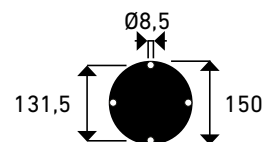

The model Uni-1, which is part of the outdoor showers with water mixer, is characterized by an elegant and slender design. The outdoor shower Uni-1 with water mixer is designed to serve one person at a time. It is also equipped with a practical foot washer. The outdoor showers with mixer are made of high quality AISI 316 stainless steel with BA mirror finishing; this material grants an excellent corrosion resistance. Uni-1 has internal hydraulic parts in brass, copper and stainless steel and flexible hoses for cold and hot water (in the M version) in order to make the connection to the system easier. The thick base grants stability and strength when fastened to the ground.

The outdoor shower Uni-1 with mixer is available in 3 versions:

- UNI1-M has a water mixer for the shower, which grants an optimal water temperature, and a manual closing tap for the foot-washer.
- UNI1-R with manual closing tap for the shower and the foot washer.
- UNI1-P equipped with a programmed time button for the shower and the foot washer, thus reducing the water waste.

Caratteristiche Specificazione

	Attacco acqua Water connections	3/4" F
	Numero di attacchi No. of connections	2 (UNI-M) 1 (UNI-P) 1 (UNI-R)
	Pressione massima Maximum pressure	300 kPa 3 bar
	Dimensioni e peso imballo Packaging size and weight H x L x P	225 x 35 x 35 cm 10,9 kg
	Dimensioni, peso, pezzi pallet Pallet size, weight and items no. H x L x P	236 x 107 x 107 cm 113 kg 9