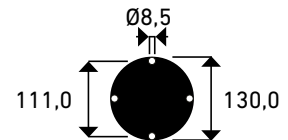

Stilo, among the outdoor showers, is the most simple in design and, at the same time, the most classic in style.

Conceived to have a minimal design, Stilo is a single shower made of high quality AISI 304 stainless steel with BA finishing: this material grants an excellent corrosion resistance. As far as the internal hydraulic parts are concerned, the chosen materials are brass, copper and stainless steel. The outdoor shower mod. Stilo with water mixer has flexible hoses for cold and hot water (these are present in the M version) in order to make the connection to the system easier. The thick base grants stability and strength when fastened to the ground

The outdoor shower mod. Stilo with water mixer is available in 2 versions:

- STILO-M with water mixer, allows to adjust an optimal water temperature.
- STILO-P with programmed time button, reduces the waste of water.

Caratteristiche Specification

EASY INSTALL

Attacco acqua Water connections	1/2" F
Numero di attacchi No. of connections	2 (STILO-M) 1 (STILO-P)
Pressione massima Maximum pressure	300 kPa 3 bar
Dimensioni e peso imballo Packaging size and weight H x L x P	225 x 35 x 35 cm 6,7 kg
Dimensioni, peso, pezzi pallet Pallet size, weight and items no. H x L x P	236 x 107 x 107 cm 75 kg 9