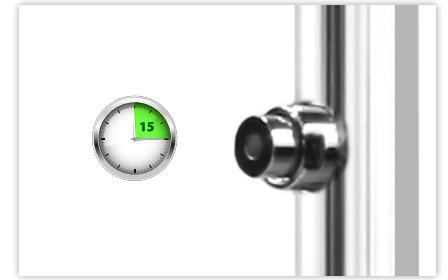

# STILO

**MADE IN ITALY**

 Stilo, tra tutte è la doccia da esterno con miscelatore più semplice per struttura e al tempo stesso la più classica come stile. Ideata per avere un design minimal Stilo è una doccia singola realizzata in acciaio inox AISI 304 di elevata qualità, in grado di garantire un'ottima resistenza alla corrosione e finiture a specchio BA.

Per quanto riguarda le parti idrauliche interne i materiali scelti sono l'ottone, il rame e l'acciaio inox.

La doccia con miscelatore Stilo prevede tubi flessibili di connessione per acqua fredda e calda (presenti nella versione M) al fine di facilitare il collegamento all'impianto. La base di elevato spessore garantisce stabilità e robustezza al fissaggio a terra.

La doccia con miscelatore Stilo è disponibili in 2 versioni:

- STILO-M con rubinetto miscelatore, consente di ottenere la temperatura ottimale per l'acqua della doccia.
- STILO-P con pulsante a tempo programmato permette di ridurre gli sprechi d'acqua.

**STILO-P**

**STILO-M**

 Stilo, among the outdoor showers, is the most simple in design and, at the same time, the most classic in style.

Conceived to have a minimal design, Stilo is a single shower made of high quality AISI 304 stainless steel with BA finishing: this material grants an excellent corrosion resistance. As far as the internal hydraulic parts are concerned, the chosen materials are brass, copper and stainless steel. The outdoor shower mod. Stilo with water mixer has flexible hoses for cold and hot water (these are present in the M version) in order to make the connection to the system easier. The thick base grants stability and strength when fastened to the ground