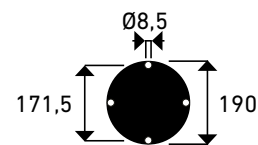

SOL-D

MADE IN ITALY

Lo stile della doccia da giardino solare SOL-D, in acciaio inossidabile, perfetto per stare a stretto contatto con l'acqua, è minimalista, perfetto in tutti gli ambienti. Si tratta infatti di una doccia solare di forma circolare, con un design appositamente studiato per consentire il posizionamento in ogni direzione, assicurando l'assorbimento dei raggi solari a 360°.

Dalle prime ore del mattino fino all'imbrunire potrete godervi i piaceri dell'acqua scaldata dal sole, un momento unico della vostra giornata, capace di eliminare lo stress accumulato, regalandovi pace e serenità.

Principali componenti della doccia solare per esterno in acciaio inossidabile:

- serbatoio in acciaio inox AISI 316 L;
- parti idrauliche (miscelatore, soffione doccia, rubinetto) in materiali nobili opportunamente trattati;
- guarnizioni appositamente studiate per uso esterno.

Among the models we offer, the stainless steel showers deserve a special mention, being made of a material, which is perfect for products in close contact with water. The design of the solar shower SOL-D is essential and perfect for any environment. As a matter of fact, it is a solar shower having a circular shape, specially designed to allow its placement in any direction, always ensuring the absorption of sunrays at 360°.

From the early hours of the morning until dusk, you can enjoy the pleasure of hot water produced by the sun: a unique moment of your day, which is able to eliminate the accumulated stress and give you peace and serenity.

Main components of the outdoor solar shower in stainless steel:

- tank in AISI 316L stainless steel;
- hydraulic parts (water mixer, shower head, tap) in suitably treated noble materials;
- gaskets specially designed for outdoor use.