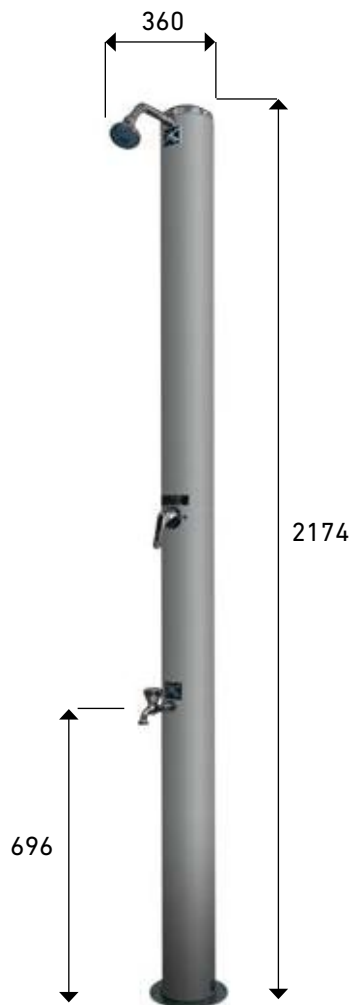

# SOL-D

**MADE IN ITALY**

Lo stile della doccia da giardino solare SOL-D, in acciaio inossidabile, perfetto per stare a stretto contatto con l'acqua, è minimalista, perfetto in tutti gli ambienti. Si tratta infatti di una doccia solare di forma circolare, con un design appositamente studiato per consentire il posizionamento in ogni direzione, assicurando l'assorbimento dei raggi solari a 360°.

Principali componenti della doccia solare per esterno in acciaio inossidabile:

- serbatoio in acciaio inox AISI 316 L;
- parti idrauliche (miscelatore, soffione doccia, rubinetto) in materiali nobili opportunamente trattati;
- guarnizioni appositamente studiate per uso esterno.

Among the models we offer, the stainless steel showers deserve a special mention, being made of a material, which is perfect for products in close contact with water. The design of the solar shower SOL-D is essential and perfect for any environment. As a matter of fact, it is a solar shower having a circular shape, specially designed to allow its placement in any direction, always ensuring the absorption of sunrays at 360°.

Main components of the outdoor solar shower in stainless steel:

- tank in AISI 316L stainless steel;
- hydraulic parts (water mixer, shower head, tap) in suitably treated noble materials;
- gaskets specially designed for outdoor use.