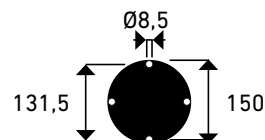

The outdoor shower mod. Minijet with water mixer is equipped with foot washer, which is very useful in terms of efficacy and practicality. Characterized by a minimal design, the outdoor shower Minijet with water mixer is made of high quality AISI 316 stainless steel, which grants an excellent resistance to corrosion. The models have a BA mirror finish, internal hydraulic parts in brass, copper and stainless steel and flexible hoses for cold and hot water (available only for the M version) in order to make the shower connection to the system easier. They also have a very thick fixing base to grant stability and strength when anchored to the ground.

The outdoor shower Minijet with water mixer is available in 3 versions:

- MINIJET-M equipped with a water mixer for the shower and a manual closing tap for the foot washer. All this allows an easy temperature adjustment.
- MINIJET-R equipped with manual closing tap for the shower and the foot washer.
- MINIJET-P equipped with a programmed time button for the shower and the foot washer, in order to reduce the consumption of water.

Caratteristiche Specification

Attacco acqua Water connections	3/4" F
Numero di attacchi No. of connections	2 (MINIJET-M) 1 (MINIJET-P) 1 (MINIJET-R)
Pressione massima Maximum pressure	300 kPa 3 bar
Dimensioni e peso imballo Packaging size and weight H x L x P	135 x 35 x 35 cm 8,6 kg
Dimensioni, peso, pezzi pallet Pallet size, weight and items no. H x L x P	146 x 107 x 107 cm 92 kg 9