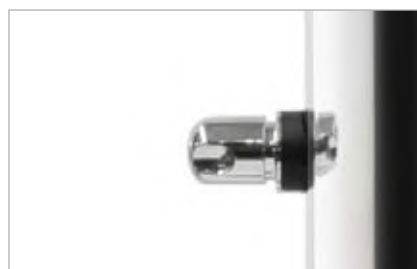

La doccia da esterno con miscelatore Minijet è corredata di un lavapiedi molto utile in termini di efficacia e praticità. Caratterizzata da un design minimale, la doccia con miscelatore Minijet è realizzata in acciaio inox di elevata qualità AISI 316 in grado di garantire un'ottima resistenza alla corrosione.

I modelli sono dotati di finitura a specchio BA, parti idrauliche interne in ottone, rame e acciaio inox, tubi flessibili di connessione per acqua fredda e calda (disponibili solo per la versione M) al fine di facilitare il collegamento all'impianto. Presentano inoltre una base di fissaggio di elevato spessore per garantire stabilità e robustezza all'ancoraggio a terra.

La doccia con miscelatore Minijet è disponibili in 3 versioni:

- MINIJET-M provviste di un rubinetto miscelatore per la doccia e di un rubinetto a chiusura manuale per il lavapiedi. Il tutto per consentire di selezionare facilmente una temperatura ottimale.
- MINIJET-R con rubinetto a chiusura manuale per la doccia e il lavapiedi
- MINIJET-P munite di pulsante a tempo programmato per la doccia e il lavapiedi, in modo da ridurre il consumo di acqua.

MINIJET-P

MINIJET-R

The outdoor shower mod. Minijet with water mixer is equipped with foot washer, which is very useful in terms of efficacy and practicality. Characterized by a minimal design, the outdoor shower Minijet with water mixer is made of high quality AISI 316 stainless steel, which grants an excellent resistance to corrosion. The models have a BA mirror finish, internal hydraulic parts in brass, copper and stainless steel and flexible hoses for cold and hot water (available only for the M version) in order to make the shower connection to the system easier. They also have a very thick fixing base to grant stability and strength when anchored to the ground.