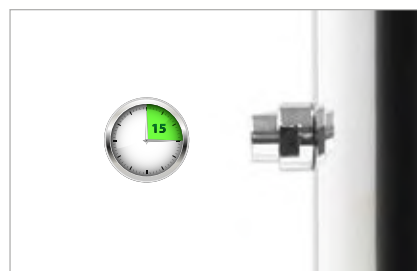

La doccia da esterno con miscelatore Minijet è corredata di un lavapiedi molto utile in termini di efficacia e praticità. Caratterizzata da un design minimale, la doccia con miscelatore Minijet è realizzata in acciaio inox di elevata qualità AISI 316 in grado di garantire un'ottima resistenza alla corrosione.

I modelli sono dotati di finitura a specchio BA, parti idrauliche interne in ottone, rame e acciaio inox, tubi flessibili di connessione per acqua fredda e calda (disponibili solo per la versione M) al fine di facilitare il collegamento all'impianto. Presentano inoltre una base di fissaggio di elevato spessore per garantire stabilità e robustezza all'ancoraggio a terra.

La doccia con miscelatore Minijet è disponibili in 3 versioni:

- MINIJET-M provviste di un rubinetto miscelatore per la doccia e di un rubinetto a chiusura manuale per il lavapiedi. Il tutto per consentire di selezionare facilmente una temperatura ottimale.
- MINIJET-R con rubinetto a chiusura manuale per la doccia e il lavapiedi
- MINIJET-P munite di pulsante a tempo programmato per la doccia e il lavapiedi, in modo da ridurre il consumo di acqua.

MINIJET-P

MINIJET-R

The outdoor shower mod. Minijet with water mixer is equipped with foot washer, which is very useful in terms of efficacy and practicality. Characterized by a minimal design, the outdoor shower Minijet with water mixer is made of high quality AISI 316 stainless steel, which grants an excellent resistance to corrosion. The models have a BA mirror finish, internal hydraulic parts in brass, copper and stainless steel and flexible hoses for cold and hot water (available only for the M version) in order to make the shower connection to the system easier. They also have a very thick fixing base to grant stability and strength when anchored to the ground.